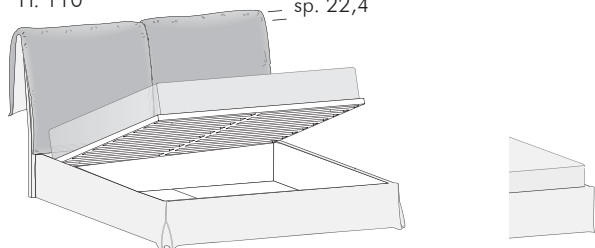

# Letto imbottito SOFTY/ SOFTY padded bed

NOVAMOBILI

H. 110 = sp. 22,4

## DIMENSIONI E VARIANTI / DIMENSIONS AND VERSIONS

misure L x H x P cm / dimensions W x H x D cm

177/197 x 110 x 228,4

H. 110 = sp. 22,4

177/197 x 110 x 228,4

Con contenitore  
With storage base

H. 110 = sp. 22,4

H. 110 = sp. 22,4

177/197 x 110 x 228,4

Con contenitore SIMPLE  
With SIMPLE storage base

Il meccanismo di apertura SIMPLE consente di portare il piano del letto in posizione rialzata.  
É studiato per facilitare l'operazione quotidiana di riassetto del letto.  
Lo stesso meccanismo prevede anche il movimento di apertura totale per accedere al contenitore.

The SIMPLE opening mechanism is designed to lift the bed surface into the raised position.  
Designed to make the daily job of making the bed easier.  
The same lift mechanism also has a fully open setting to allow access to the storage base.