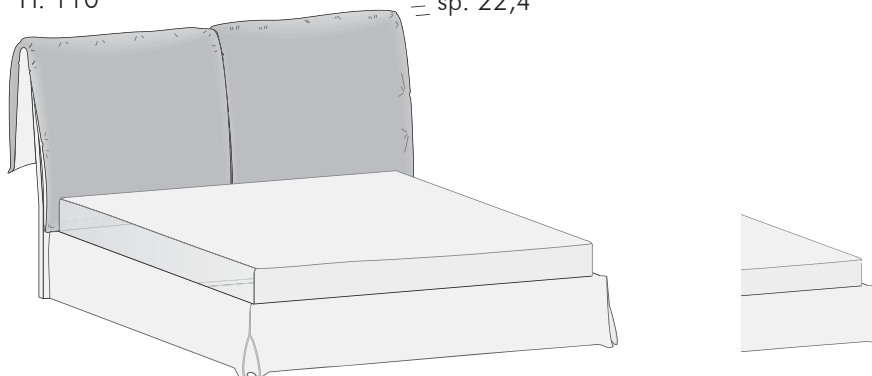

# Letto imbottito SOFTY/ SOFTY padded bed

NOVAMOBILI

H. 110 = sp. 22,4

## DIMENSIONI E VARIANTI / DIMENSIONS AND VERSIONS

misure L x H x P cm / dimensions W x H x D cm

177/197 x 110 x 228,4

H. 110 = sp. 22,4

177/197 x 110 x 228,4

Con contenitore  
With storage base

H. 110 = sp. 22,4

H. 110 = sp. 22,4

177/197 x 110 x 228,4

Con contenitore SIMPLE  
With SIMPLE storage base

Il meccanismo di apertura SIMPLE consente di portare il piano del letto in posizione rialzata.  
É studiato per facilitare l'operazione quotidiana di riassetto del letto.  
Lo stesso meccanismo prevede anche il movimento di apertura totale per accedere al contenitore.

The SIMPLE opening mechanism is designed to lift the bed surface into the raised position.  
Designed to make the daily job of making the bed easier.  
The same lift mechanism also has a fully open setting to allow access to the storage base.