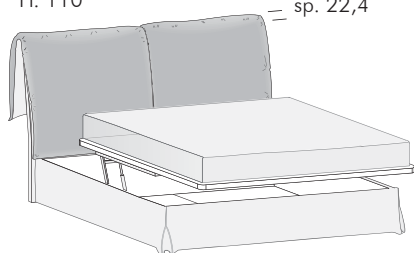

## DIMENSIONI E VARIANTI / DIMENSIONS AND VERSIONS

misure L x H x P cm / dimensions W x H x D cm

177/197 x 110 x 228,4

H. 110 = sp. 22,4

177/197 x 110 x 228,4

Con contenitore  
With storage base

H. 110 = sp. 22,4

H. 110 = sp. 22,4

177/197 x 110 x 228,4

Con contenitore SIMPLE  
With SIMPLE storage base

Il meccanismo di apertura SIMPLE consente di portare il piano del letto in posizione rialzata.  
É studiato per facilitare l'operazione quotidiana di riassetto del letto.  
Lo stesso meccanismo prevede anche il movimento di apertura totale per accedere al contenitore.

The SIMPLE opening mechanism is designed to lift the bed surface into the raised position.  
Designed to make the daily job of making the bed easier.  
The same lift mechanism also has a fully open setting to allow access to the storage base.