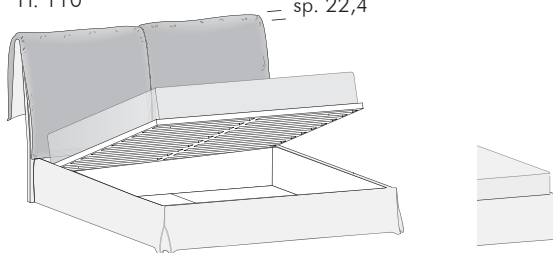

## DIMENSIONI E VARIANTI / DIMENSIONS AND VERSIONS

misure L x H x P cm / dimensions W x H x D cm

177/197 x 110 x 228,4

H. 110 = sp. 22,4

177/197 x 110 x 228,4

Con contenitore  
With storage base

H. 110 = sp. 22,4

H. 110 = sp. 22,4

177/197 x 110 x 228,4

Con contenitore SIMPLE  
With SIMPLE storage base

Il meccanismo di apertura SIMPLE consente di portare il piano del letto in posizione rialzata.  
É studiato per facilitare l'operazione quotidiana di riassetto del letto.  
Lo stesso meccanismo prevede anche il movimento di apertura totale per accedere al contenitore.

The SIMPLE opening mechanism is designed to lift the bed surface into the raised position.  
Designed to make the daily job of making the bed easier.  
The same lift mechanism also has a fully open setting to allow access to the storage base.